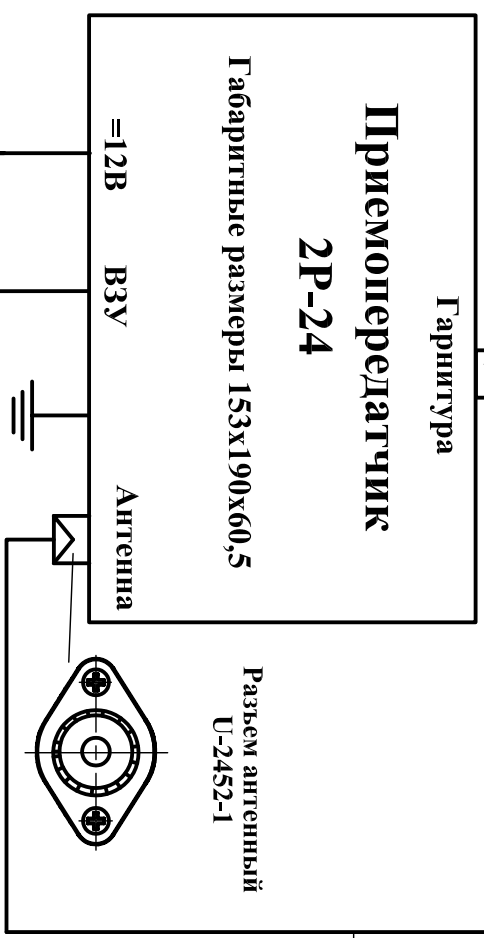

Разъем RJ45-8P8C 3018-882

Цепь	Конт.
+8В	1
RX	2
Динамик	3
Тангент	4
ТХ	5
Микрофон	6
Корпус	7
Корпус	8

Цоколевка вилки блочной 2РМД18БПН7Ш1В1 для подключения кабеля питания 220В

Кабель питания 220В РМНК.464911.001-10 L=3 м, КМПЭВ 2x0,75

Цоколевка вилки блочной 2РМД18БПН4Ш5В1 для подключения кабеля питания 24В

**СВЭ-24**  
Габаритные размеры без мест крепления 226x245x62  
Установочные размеры 208x258 4 отв. Ø 5,2

Кабель питания 24В РМНК.464911.001-20 L=3 м, КМПЭВ 2x0,75

Цоколевка розетки блочной 2РМД18БПН4Г5В1 для подключения кабеля питания 12В

**Приемопередатчик 2Р-24**  
Габаритные размеры 153x190x60,5

Кабель питания РМНК.464512.303.01-50-01 L=1,5 м, КМПЭВ 2x0,75

Кабель "Системный интерфейс" ТКЛГ.464512.303.001 L=0,3м ФТР4-24R5E

ТР-64 8x0,12 L=10м

ТР-64 8x0,12 L=25м

Цоколевка вилки приборной РЛТ 168R

Подключение внешнего громкоговорителя ВЗУ-24 к разъему Mini-Fit MF-4F кабеля для ВЗУ