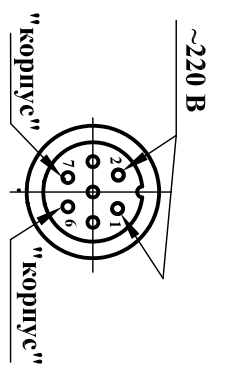

Разъем RJ45-8P8C 3018-882

Цепь	Конт.
+8В	1
RX	2
Динамик	3
Тангент	4
ТХ	5
Микрофон	6
Корпус	7
Корпус	8

Цоколевка вилки блочной 2РМД18БПН7Ш1В1 для подключения кабеля питания 220В

Кабель питания 220В РМНК.464911.001-10 L=3 м, КМПЭВ 2x0,75

Цоколевка вилки блочной 2РМД18БПН4Ш5В1 для подключения кабеля питания 24В

**СВЭ-24**  
Габаритные размеры без мест крепления 226x245x62  
Установочные размеры 208x258 4 отв. Ø 5,2

Кабель питания 24В РМНК.464911.001-20 L=3 м, КМПЭВ 2x0,75

Цоколевка розетки блочной 2РМД18БПН4Г5В1 для подключения кабеля питания 12В

**Приемопередатчик 2Р-24**  
Габаритные размеры 153x190x60,5

Кабель питания РМНК.464512.303.01-50-01 L=1,5 м, КМПЭВ 2x0,75

Кабель "Системный интерфейс" ТКЛГ.464512.303.001 L=0,3м ФТР4-24R5E

ТР-64 8x0,12 L=10м

ТР-64 8x0,12 L=25м

Цоколевка вилки приборной РЛТ 168R

Подключение внешнего громкоговорителя ВЗУ-24 к разъему Mini-Fit MF-4F кабеля для ВЗУ