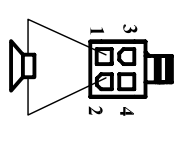

Устройство подключения гарнитуры УПГ 2Р-24 ТКЛГ.464512.303.006

ТР-64 8x0,12 L=10м

ТР-64 8x0,12 L=25м