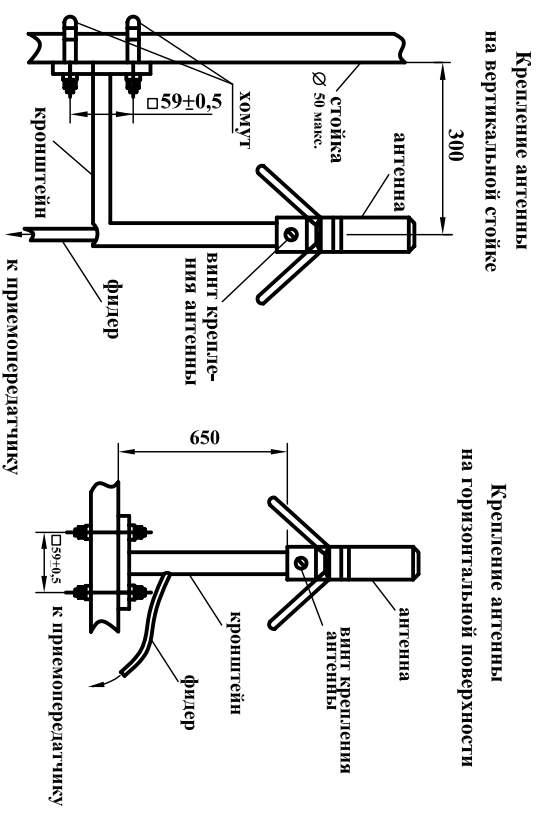

Разъем RJ45-8P8C 3018-882

Цепь	Конт.
+8В	1
RX	2
Динамик	3
Тангент	4
ТХ	5
Микрофон	6
Корпус	7
Корпус	8

Цоколевка вилки блочной 2РМД18БПН7Ш1В1 для подключения кабеля питания 220В

Кабель питания 220В РМНК.464911.001-10 L=3 м, КМПЭВ 2x0,75

Цоколевка вилки блочной 2РМД18БПН4Ш5В1 для подключения кабеля питания 24В

**СВЭ-24**  
Габаритные размеры без мест крепления 226x245x62  
Установочные размеры 208x258 4 отв. Ø 5,2

Кабель питания 24В РМНК.464911.001-20 L=3 м, КМПЭВ 2x0,75

Цоколевка розетки блочной 2РМД18БПН4Г5В1 для подключения кабеля питания 12В

**Приемопередатчик 2Р-24**  
Габаритные размеры 153x190x60,5

Кабель питания РМНК.464512.303.01-50-01 L=1,5 м, КМПЭВ 2x0,75

Кабель "Системный интерфейс" ТКЛГ.464512.303.001 L=0,3м ФТР4-24R5E

ТР-64 8x0,12 L=10м

ТР-64 8x0,12 L=25м

Цоколевка вилки приборной РЛТ 168R

Подключение внешнего громкоговорителя ВЗУ-24 к разъему Mini-Fit MF-4F кабеля для ВЗУ