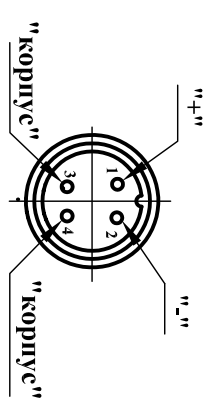

Разъем RJ45-8P8C 3018-882

Цепь	Конт.
+8В	1
RX	2
Динамик	3
Тангент	4
ТХ	5
Микрофон	6
Корпус	7
Корпус	8

Цоколевка вилки блочной 2РМД18БПН7Ш1В1 для подключения кабеля питания 220В

Кабель питания 220В РМНК.464911.001-10 L=3 м, КМПЭВ 2x0,75

Цоколевка вилки блочной 2РМД18БПН4Ш5В1 для подключения кабеля питания 24В

**СВЭ-24**  
Габаритные размеры без мест крепления 226x245x62  
Установочные размеры 208x258 4 отв. Ø 5,2

Кабель питания 24В РМНК.464911.001-20 L=3 м, КМПЭВ 2x0,75

Цоколевка розетки блочной 2РМД18БПН4Г5В1 для подключения кабеля питания 12В

**Приемопередатчик 2Р-24**  
Габаритные размеры 153x190x60,5

Кабель питания РМНК.464512.303.01-50-01 L=1,5 м, КМПЭВ 2x0,75

Кабель "Системный интерфейс" ТКЛГ.464512.303.001 L=0,3м ФТР4-24R5E

ТР-64 8x0,12 L=10м

ТР-64 8x0,12 L=25м

Цоколевка вилки приборной РЛТ 168R

Подключение внешнего громкоговорителя ВЗУ-24 к разъему Mini-Fit MF-4F кабеля для ВЗУ