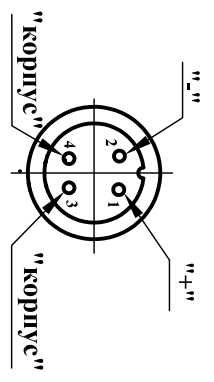

Разъем RJ45-8P8C 3018-882

Цепь	Конт.
+8В	1
RX	2
Динамик	3
Тангент	4
ТХ	5
Микрофон	6
Корпус	7
Корпус	8

Цоколевка вилки блочной 2РМД18БПН7Ш1В1 для подключения кабеля питания 220В

Кабель питания 220В РМНК.464911.001-10 L=3 м, КМПЭВ 2x0,75

Цоколевка вилки блочной 2РМД18БПН4Ш5В1 для подключения кабеля питания 24В

**СВЭ-24**  
Габаритные размеры без мест крепления 226x245x62  
Установочные размеры 208x258 4 отв. Ø 5,2

Кабель питания 24В РМНК.464911.001-20 L=3 м, КМПЭВ 2x0,75

Цоколевка розетки блочной 2РМД18БПН4Г5В1 для подключения кабеля питания 12В

**Приемопередатчик 2Р-24**  
Габаритные размеры 153x190x60,5

Кабель питания РМНК.464512.303.01-50-01 L=1,5 м, КМПЭВ 2x0,75

Кабель "Системный интерфейс" ТКЛГ.464512.303.001 L=0,3м ФТР4-24R5E

ТР-64 8x0,12 L=10м

ТР-64 8x0,12 L=25м

Цоколевка вилки приборной РЛТ 168R

Подключение внешнего громкоговорителя ВЗУ-24 к разъему Mini-Fit MF-4F кабеля для ВЗУ