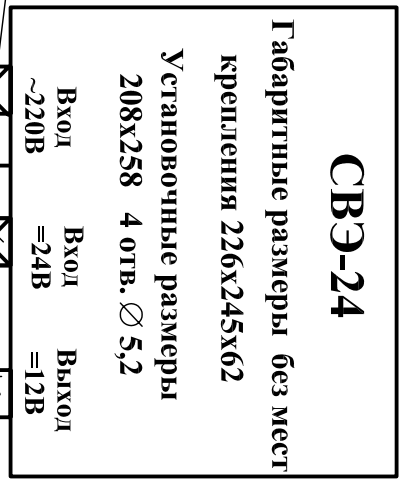

Разъем RJ45-8P8C 3018-882

Цепь	Конт.
+8В	1
RX	2
Динамик	3
Тангент	4
ТХ	5
Микрофон	6
Корпус	7
Корпус	8

Цоколевка вилки блочной 2РМД18БПН7Ш1В1 для подключения кабеля питания 220В

Кабель питания 220В РМНК.464911.001-10 L=3 м, КМПЭВ 2x0,75

Цоколевка вилки блочной 2РМД18БПН4Ш5В1 для подключения кабеля питания 24В

**СВЭ-24**  
Габаритные размеры без мест крепления 226x245x62  
Установочные размеры 208x258 4 отв. Ø 5,2

Кабель питания 24В РМНК.464911.001-20 L=3 м, КМПЭВ 2x0,75

Цоколевка розетки блочной 2РМД18БПН4Г5В1 для подключения кабеля питания 12В

**Приемопередатчик 2Р-24**  
Габаритные размеры 153x190x60,5

Кабель питания РМНК.464512.303.01-50-01 L=1,5 м, КМПЭВ 2x0,75

Кабель "Системный интерфейс" ТКЛГ.464512.303.001 L=0,3м ФТР4-24R5E