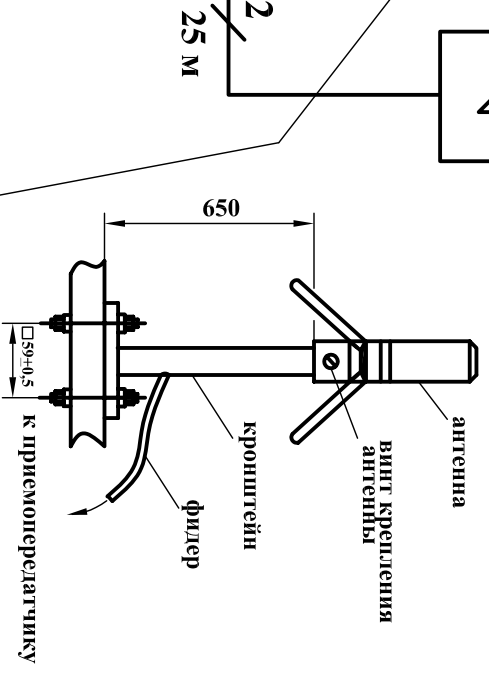

# ГМ-6 (ГМ-202)

Цепь	Конт.
+8В	1
RX	2
Динамик	3
Тангента	4
ТХ	5
Микрофон	6
Корпус	7
Корпус	8

Крепление антенны на вертикальной стойке

### Гарнитура Приемопередатчик 2Р-24

Габаритные размеры 153x190x60,5

### СВЭ-24

Габаритные размеры без мест крепления 226x245x62

Установочные размеры 208x258 4 отв. Ø 5,2

Цоколевка вилки блочной 2РМД18БПН7Ш1В1

Для подключения кабеля питания 220В

~220В

Кабель питания 220В

РМНК.464911.001-10  
L=3 м, КМШЭВ 2x0,75

Цоколевка вилки блочной 2РМД18БПН4Ш5В1

Для подключения кабеля питания 24В

Цоколевка розетки блочной 2РМД18БПН4Г5В1

Для подключения кабеля питания 12В

Кабель питания 24В  
РМНК.464911.001-20  
L=3 м, КМШЭВ 2x0,75