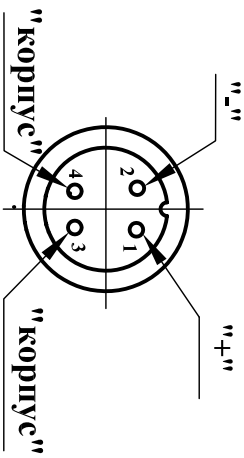

# ГМ-6 (ГМ-202)

Цепь	Конт.
+8В	1
RX	2
Динамик	3
Тангента	4
ТХ	5
Микрофон	6
Корпус	7
Корпус	8

Крепление антенны на вертикальной стойке

### Гарнитура Приемопередатчик 2Р-24

Габаритные размеры 153x190x60,5

### СВЭ-24

Габаритные размеры без мест крепления 226x245x62

Установочные размеры 208x258 4 отв. Ø 5,2

Цоколевка вилки блочной 2РМД18БПН7Ш1В1

Для подключения кабеля питания 220В

~220В

Кабель питания 220В

РМНК.464911.001-10  
L=3 м, КМШЭВ 2x0,75

Цоколевка вилки блочной 2РМД18БПН4Ш5В1

Для подключения кабеля питания 24В

Цоколевка розетки блочной 2РМД18БПН4Г5В1

Для подключения кабеля питания 12В

Кабель питания 24В  
РМНК.464911.001-20  
L=3 м, КМШЭВ 2x0,75