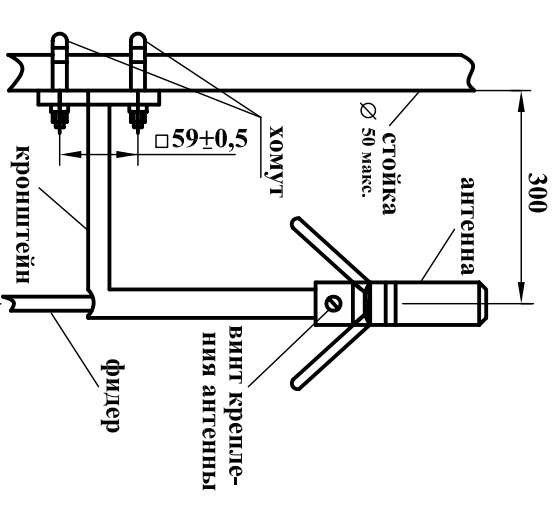

# ГМ-6 (ГМ-202)

Цепь	Конт.
+8В	1
RX	2
Динамик	3
Тангента	4
ТХ	5
Микрофон	6
Корпус	7
Корпус	8

Крепление антенны на вертикальной стойке

### Гарнитура Приемопередатчик 2Р-24

Габаритные размеры 153x190x60,5

### СВЭ-24

Габаритные размеры без мест крепления 226x245x62

Установочные размеры 208x258 4 отв. Ø 5,2

Цоколевка вилки блочной 2РМД18БПН7Ш1В1

Для подключения кабеля питания 220В

~220В

Кабель питания 220В

РМНК.464911.001-10  
L=3 м, КМШЭВ 2x0,75

Цоколевка вилки блочной 2РМД18БПН4Ш5В1

Для подключения кабеля питания 24В

Цоколевка розетки блочной 2РМД18БПН4Г5В1

Для подключения кабеля питания 12В

Кабель питания 24В  
РМНК.464911.001-20  
L=3 м, КМШЭВ 2x0,75