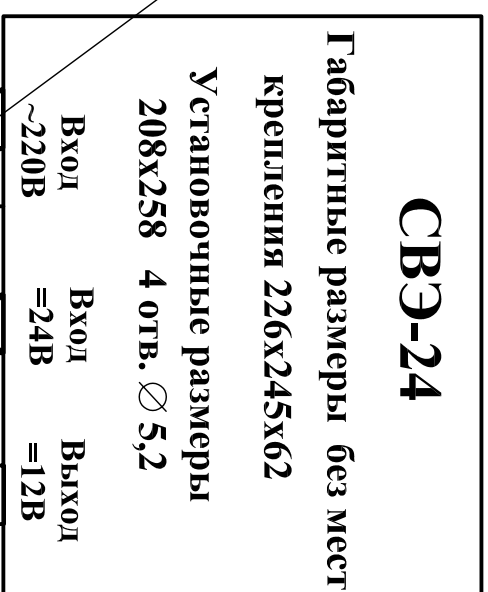

СВЭ-24

Габаритные размеры без мест крепления 226x245x62

Установочные размеры 208x258 4 отв. Ø 5,2

Цоколевка вилки блочной 2РМД18БПН7Ш1В1

Для подключения кабеля питания 220В

~220В

Кабель питания 220В

РМНК.464911.001-10
L=3 м, КМШЭВ 2x0,75

Цоколевка вилки блочной 2РМД18БПН4Ш5В1

Для подключения кабеля питания 24В

Цоколевка розетки блочной 2РМД18БПН4Г5В1

Для подключения кабеля питания 12В